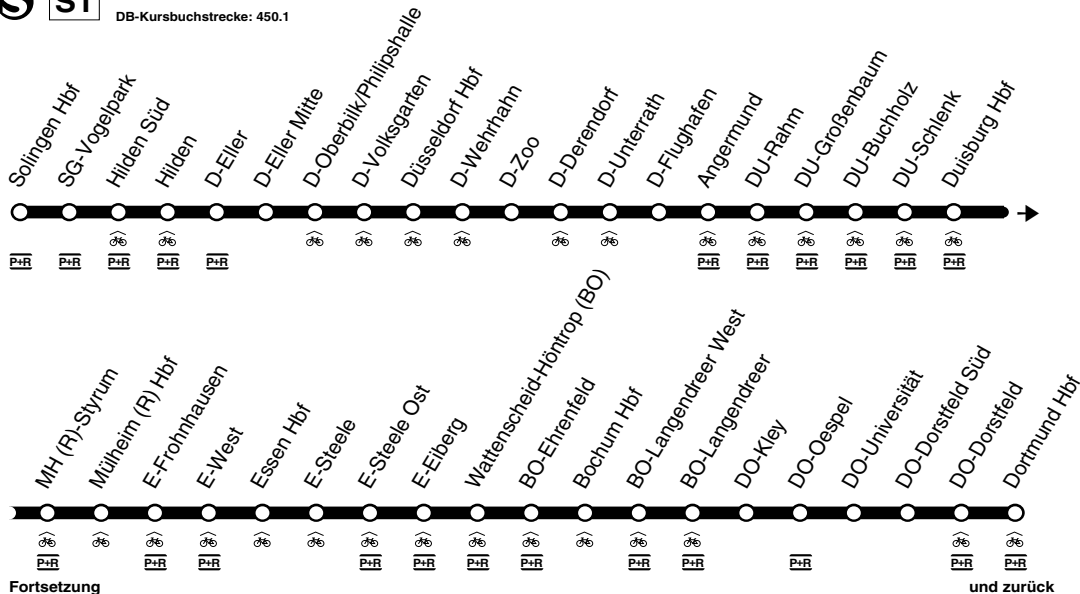

**S1**

DB-Kursbuchstrecke: 450.1

Anschlüsse siehe Haltestellenverzeichnis/Linienplan

Fahrradbeförderung ganztägig

**S1**Solingen - Düsseldorf Hbf - D-Flughafen -  
Duisburg - Mülheim - Essen - Bochum - Dortmund  
und zurück**S1**

S1

Essen Hbf	ab	1.26	4.26	4.46	5.06	5.26	5.46	6.06	6.26	8.06	8.26	8.46	9.06		
E-Steele		30	30	50	10	30	50	10	30	10	30	50	10		
E-Steele Ost		32	32	52	12	32	52	12	32	12	32	52	12		
E-Eiberg		34	34	54	14	34	54	14	34	14	34	54	14		
Wattenscheid-Höntrop		38	38	58	18	38	58	18	38	18	38	58	18		
BO-Ehrenfeld		41	41	5.01	21	41	6.01	21	41	21	41	9.01	21		
Bochum Hbf	an	1.43	4.43	5.03	5.23	5.43	6.03	6.23	6.43	8.23	8.43	9.03	9.23		
Bochum Hbf	ab	1.44	4.44	5.04	5.24	5.44	6.04	6.24	6.44	8.24	8.44	9.04	9.24		
BO-Langendreer West		48	48	08	28	48	08	28	48	28	48	08	28		
BO-Langendreer		50	50	10	30	50	10	30	50	30	50	10	30		
DO-Kley		53	53	13	33	53	13	33	53	33	53	13	33		
DO-Oespel		56	56	16	36	56	16	36	56	36	56	16	36		
DO-Universität		59	59	19	39	59	19	39	59	39	59	19	39		
DO-Dorstfeld Süd		2.01	5.01	21	41	6.01	21	41	7.01	41	9.01	21	41		
DO-Dorstfeld	an	2.02	5.02	5.22	5.42	6.02	6.22	6.42	7.02	8.42	9.02	9.22	9.42		
Dortmund Hbf	an	2.06	5.06	5.26	5.46	6.06	6.26	6.46	7.06	8.46	9.06	9.26	9.46		

S1

Dortmund - Bochum - Essen - Mülheim - Duisburg  
D-Flughafen - Düsseldorf Hbf - Solingen

S1

Dortmund - Bochum - Essen - Mülheim - Duisburg  
D-Flughafen - Düsseldorf Hbf - Solingen

S1

S1

Dortmund - Bochum - Essen - Mülheim - Duisburg  
D-Flughafen - Düsseldorf Hbf - Solingen

S1

S1

Dortmund - Bochum - Essen - Mülheim - Duisburg  
D-Flughafen - Düsseldorf Hbf - Solingen